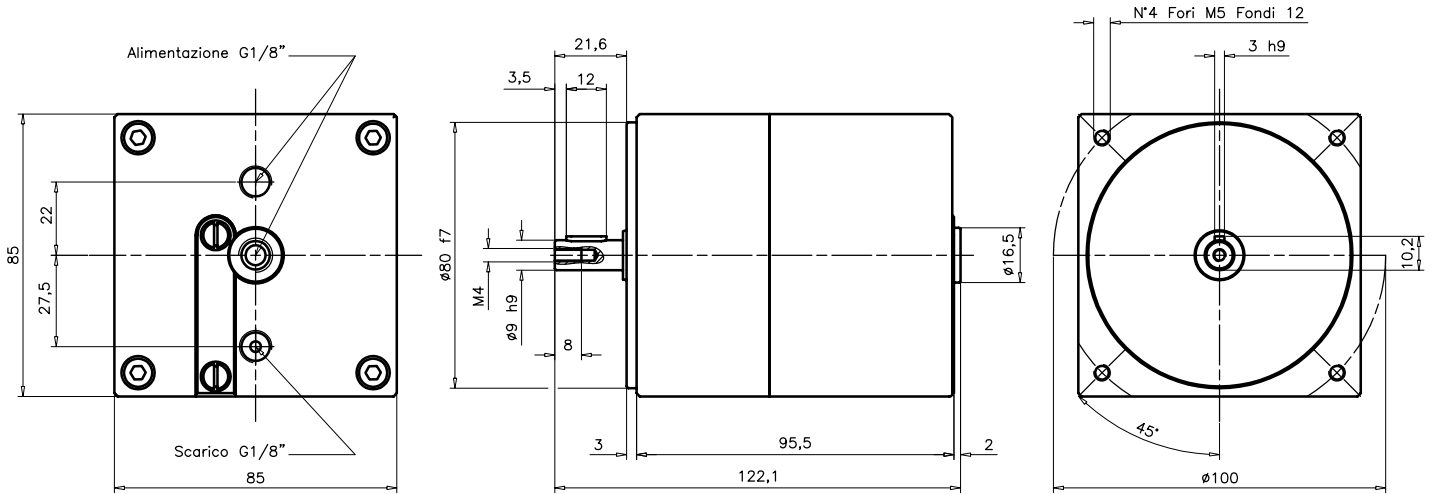

DIMENSIONI MP004 - R

	Modello	Giri/1'	Coppia max	Peso Kg.	IP
	MP004 - R	60-500	0.5 - 4 Nm	2.1	64