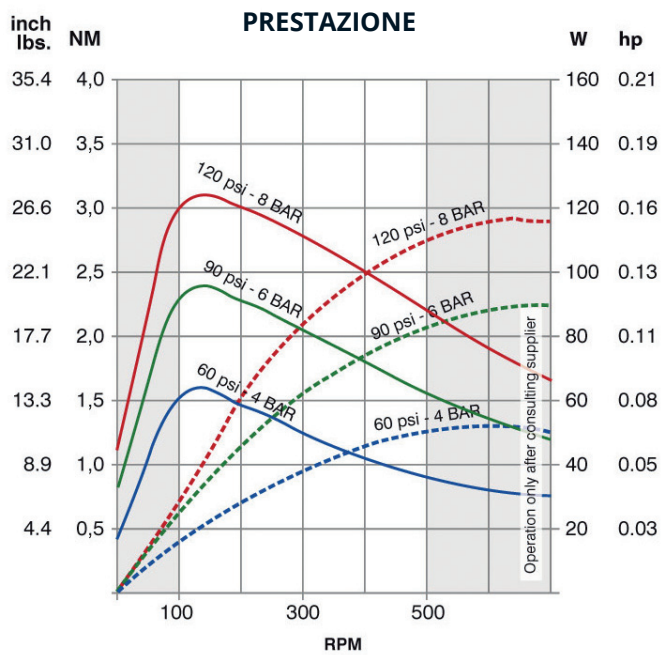

DIMENSIONI MP004 - R

	Modello	Giri/1'	Coppia max	Peso Kg.	IP
	MP004 - R	60-500	0.5 - 4 Nm	2.1	64