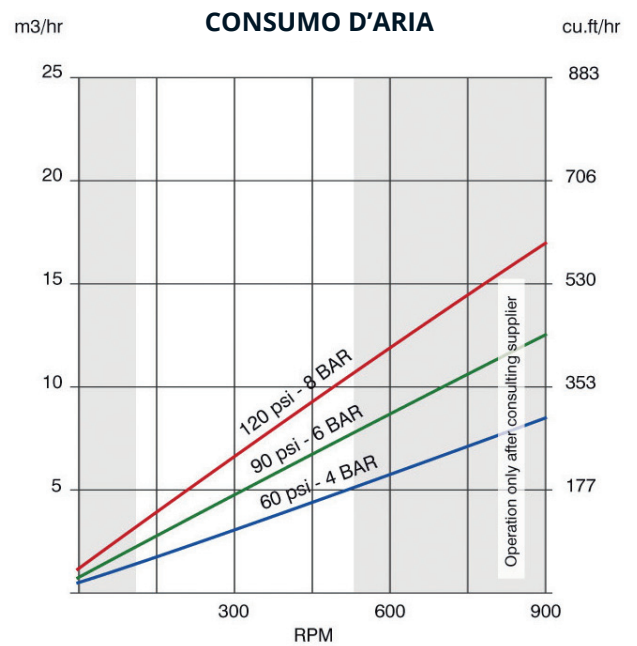

DIMENSIONI MP004 - R

	Modello	Giri/1'	Coppia max	Peso Kg.	IP
	MP004 - R	60-500	0.5 - 4 Nm	2.1	64