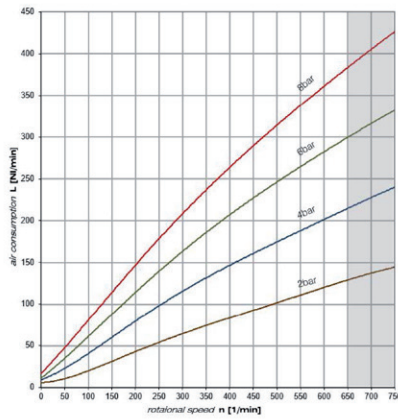

**DIMENSIONI MP006 - SFX, IFA, SFA ATEX**

Pressione interna di compensazione NON BLOCCARE

**PRESTAZIONE**

**TUTTI I CONSUMI**

**carico radiale Fr (Kn)**

**velocità di rotazione (1/min)**

	Modello	Giri/1'	Coppia max	Peso Kg.	IP
	MP006-SFX	50-650	0.5-6 Nm	3.1	54
	MP006-IFA	50-650	0.5-6 Nm	3.9	54
	MP006-SFA ATEX	50-650	0.5-6 Nm	3.1	54