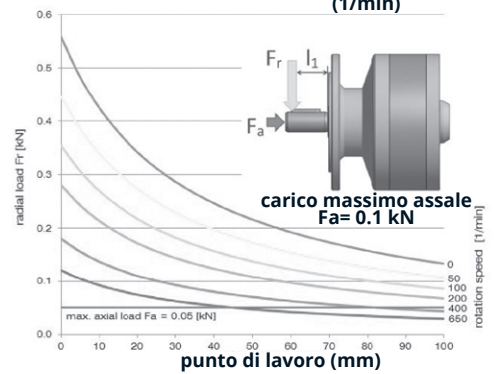

**DIMENSIONI MP006 - SFX, IFA, SFA ATEX**

Pressione interna di compensazione NON BLOCCARE

**PRESTAZIONE**

**TUTTI I CONSUMI**

**carico radiale Fr (Kn)**

**velocità di rotazione (1/min)**

	Modello	Giri/1'	Coppia max	Peso Kg.	IP
	MP006-SFX	50-650	0.5-6 Nm	3.1	54
	MP006-IFA	50-650	0.5-6 Nm	3.9	54
	MP006-SFA ATEX	50-650	0.5-6 Nm	3.1	54