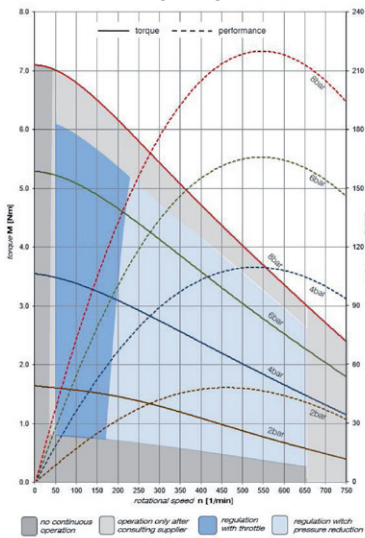

**DIMENSIONI MP006 - SFX, IFA, SFA ATEX**

Pressione interna di compensazione NON BLOCCARE

**PRESTAZIONE**

**TUTTI I CONSUMI**

**carico radiale Fr (Kn)**

**velocità di rotazione (1/min)**

	Modello	Giri/1'	Coppia max	Peso Kg.	IP
	MP006-SFX	50-650	0.5-6 Nm	3.1	54
	MP006-IFA	50-650	0.5-6 Nm	3.9	54
	MP006-SFA ATEX	50-650	0.5-6 Nm	3.1	54