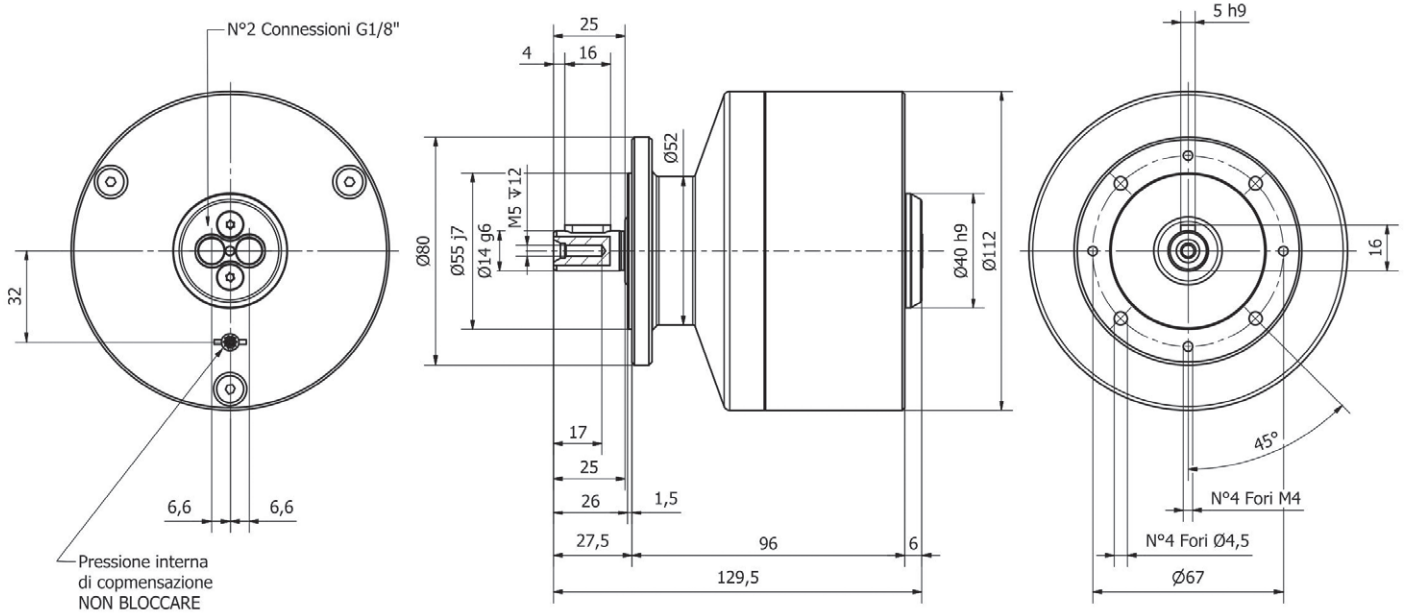

**DIMENSIONI MP006 - SFX, IFA, SFA ATEX**

Pressione interna di compensazione NON BLOCCARE

**PRESTAZIONE**

**TUTTI I CONSUMI**

**carico radiale Fr (Kn)**

**velocità di rotazione (1/min)**

	Modello	Giri/1'	Coppia max	Peso Kg.	IP
	MP006-SFX	50-650	0.5-6 Nm	3.1	54
	MP006-IFA	50-650	0.5-6 Nm	3.9	54
	MP006-SFA ATEX	50-650	0.5-6 Nm	3.1	54